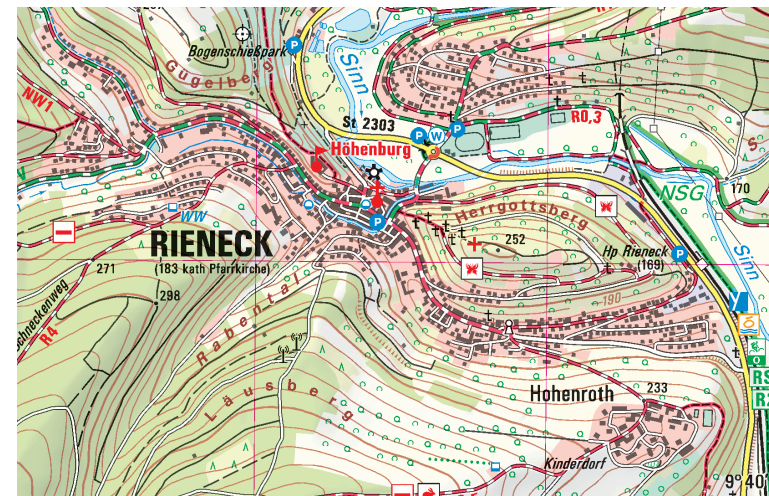

Amtliche Topographische Karte 1 : 25 000

ATK25-C03 Rieneck

Burgsinn, Frammersbach, Obersinn, Aura i.Sinngrund,
Jossgrund, Gemünden a.Main

Ausgabe 2026

ATK25-C03
ISBN 978-3-98776-173-7
Preis 9,90 EUR

Blattschnitt der ATK25-C03 im BayernAtlas

Wanderwege aus diesem Kartenblatt

- Fränkischer Marienweg / Hessenweg 9
- Spessartweg 1 / Mainwanderweg
- Weingenußweg / Spessartbogen
- Wanderwege des Archäologischen Spessartprojekts
- Birkenhainer Straße / Schneewittchenweg / Eselsweg
- Wanderwege des Rhönklubs
- Wanderwege des Spessartbundes

Radwege aus diesem Kartenblatt

- Bayernnetz für Radler
- Main-Radweg / Main-Tauber-Fränkischer-Radachter
- Vom Main zur Rhön / Perlen der Jossa
- Radwanderweg Fränkische Saale / Rhön-Sinntal-Radweg
- Hessischer Fernradweg R2 / Schondratal-Radwanderweg
- Radwanderweg Gemünden - Jossa
- Radwege im Bikewald Spessart

mehr zu Amtlichen Topographischen Karten 1:25 000