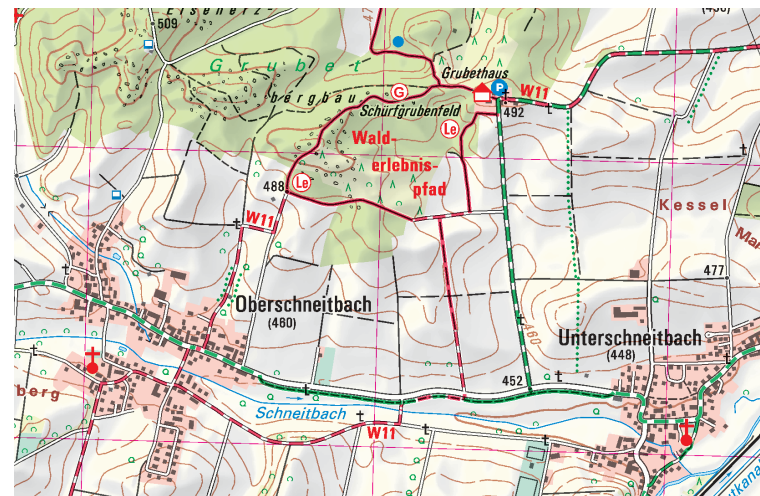

Amtliche Topographische Karte 1 : 25 000

ATK25-M09 Aichach

Augsburg-Ost, Dasing, Friedberg, Obergriesbach,
Affing, Adelzhausen, Rehling

Ausgabe 2026

Wanderwege aus diesem Kartenblatt

- Bayerisch-Schwäbischer Jakobsweg
- Romantische Straße (Wanderweg)
- Via Romea Germanica / Lech-Höhenweg
- Altbayerischer Oxenweg / Jesuitenweg
- Paartal-Wanderweg
- Derchinger Besinnungsweg / Geschichtspfad
- Hiasl-Weg / Historischer Oxenweg

Radwege aus diesem Kartenblatt

- Bayernnetz für Radler
- Romantische Straße / Paaltour
- München-Augsburg-Radweg
- Lechradweg / WasserRadWeg, Hopfenschleife
- Via Julia / Via Claudia Augusta
- Altbayerische Oxenwege / 7-Klöster-Weg
- Fünf-Seen-Route / Leonhardt-Radweg